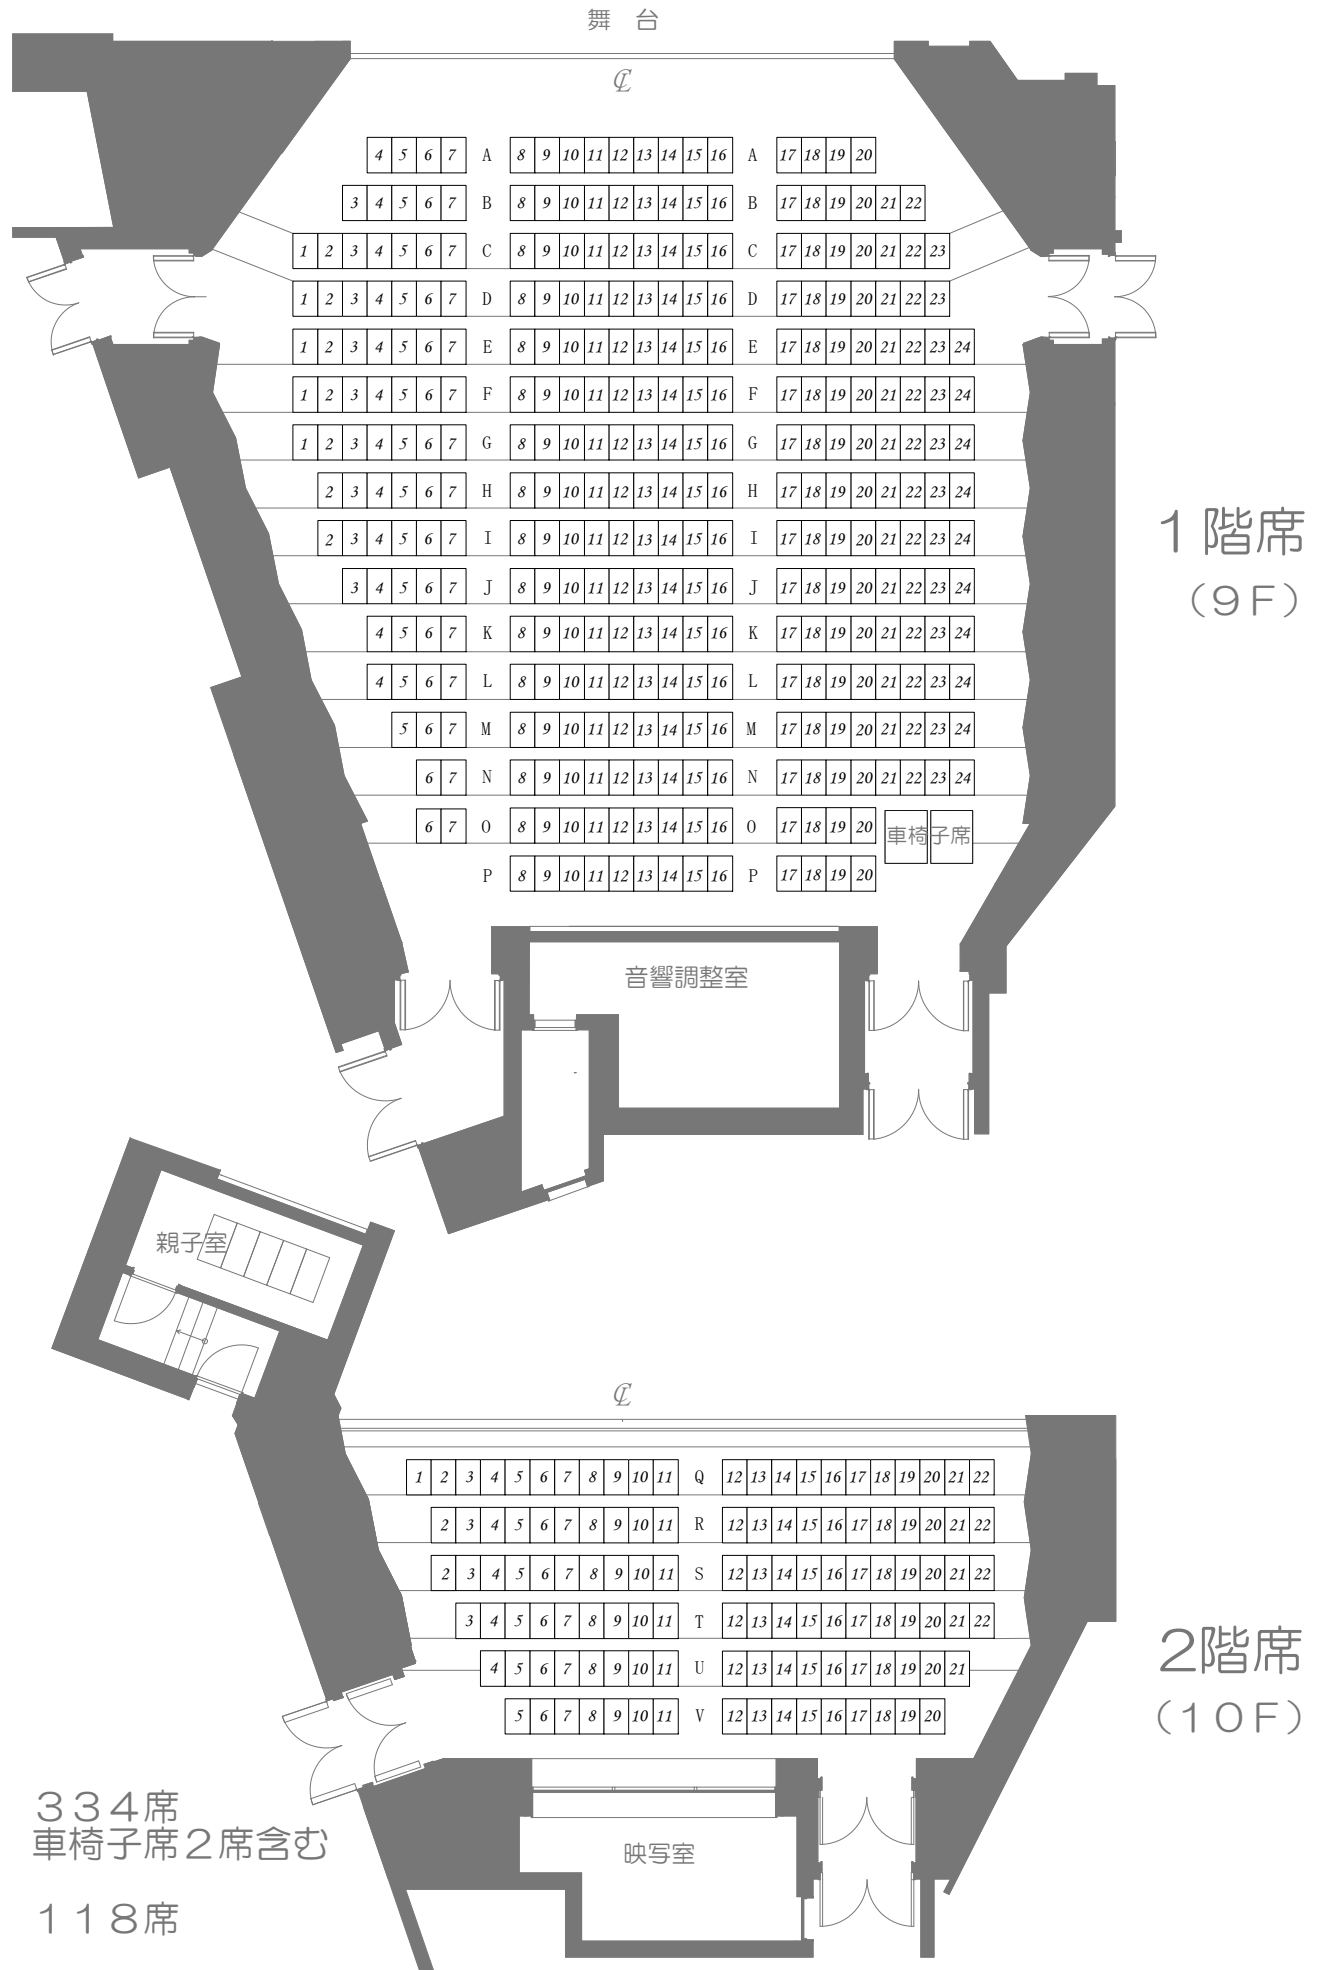

四谷区民ホール 座席表

1階席 334席
車椅子席2席含む

2階席 118席

計 452席